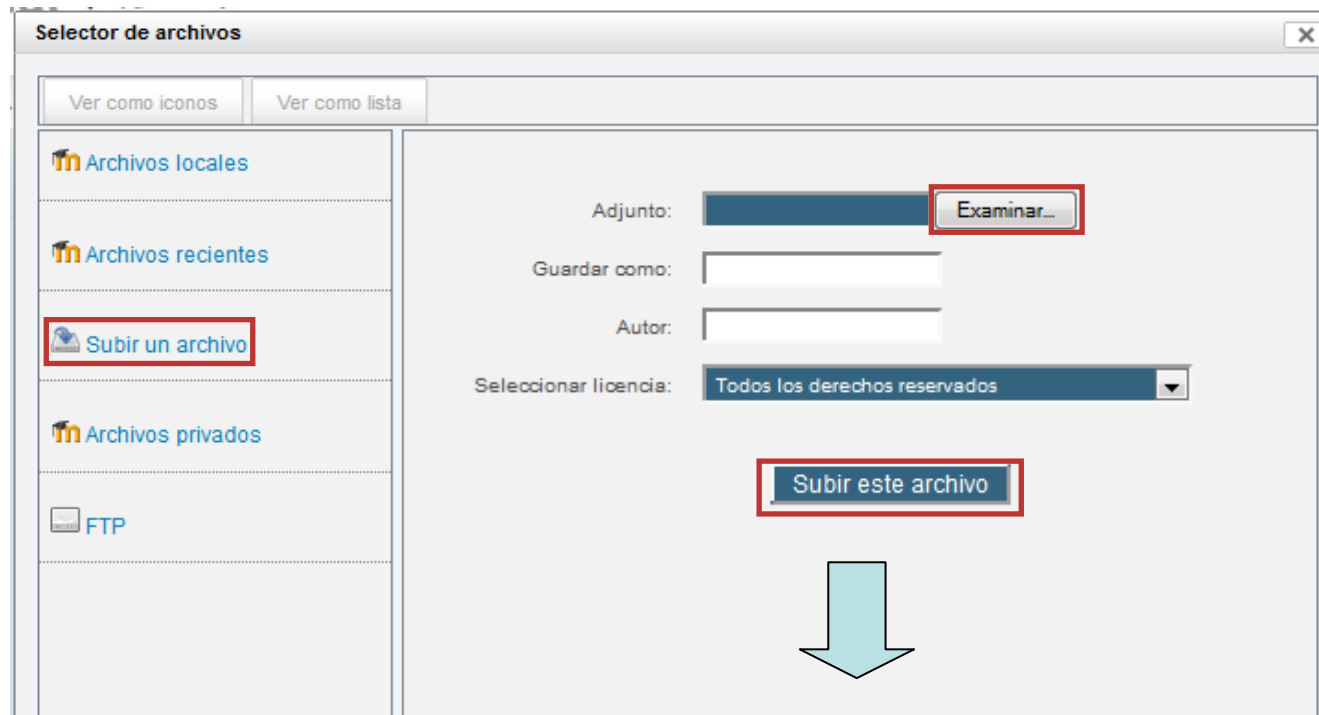

CÓMO INSERTAR LOS APUNTES DE UN CURSO

GOBIERNO
DE ESPAÑA

MINISTERIO
DE AGRICULTURA, ALIMENTACIÓN
Y MEDIO AMBIENTE

Contenido

Seleccionar archivos **Agregar...** **Crear un directorio** Tamaño máximo para archivos nuevos: 2Mb

No se han adjuntado archivos

Se abre la
siguiente ventana

Contenido

Seleccionar archivos Ruta: Archivos **Agregar...** **Crear un directorio** **Descargar todo** Tamaño máximo para archivos nuevos: 2Mb

manual MOODLE.pdf